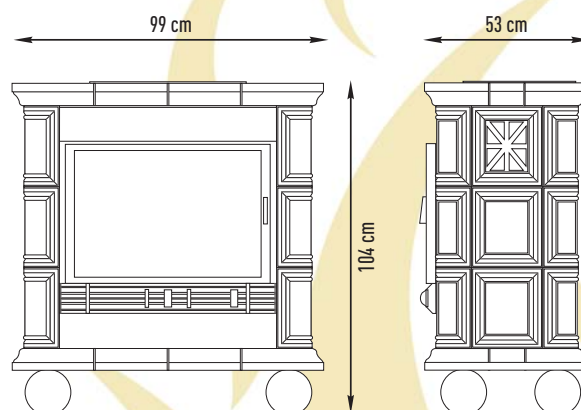

• Dimensions hors tout.

Les poêles en faïence sont des appareils de sécurité par excellence : contrairement aux poêles en fonte ou en acier, la température à la surface est très douce. Le danger de brûlure au contact des faïences est inexistant et les meubles situés à proximité ne risquent aucune dégradation.

FAIENCERIES COLMAN
Arts et Céramiques de l'Est

Route de Forbach - 57520 GROSBLIEDERSTROFF
• Tél. : +33 (0)3 87 09 13 67 • Fax : +33 (0)3 87 09 11 27
info@colman-faienceries.com
www.colman-faienceries.com