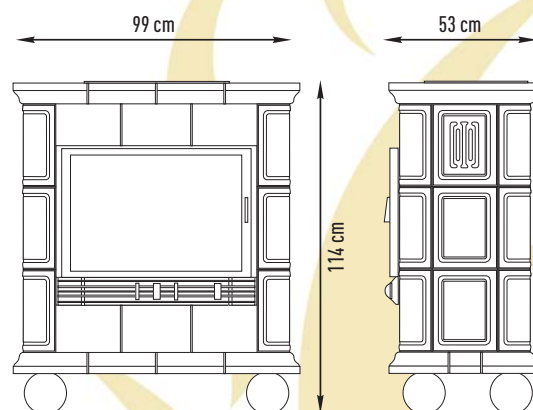

• Dimensions hors tout.

Les poêles en faïence sont des appareils de sécurité par excellence : contrairement aux poêles en fonte ou en acier, la température à la surface est très douce. Le danger de brûlure au contact des faïences est inexistant et les meubles situés à proximité ne risquent aucune dégradation.

FAIENCERIES COLMAN
Arts et Céramiques de l'Est

Route de Forbach - 57520 GROSBLIEDERSTROFF

• Tél. : +33 (0)3 87 09 13 67 • Fax : +33 (0)3 87 09 11 27

info@colman-faienceries.com

www.colman-faienceries.com