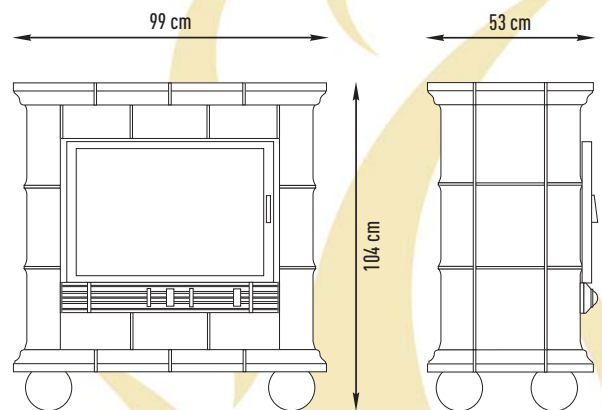

• Dimensions hors tout.

Les poêles en faïence sont des appareils de sécurité par excellence : contrairement aux poêles en fonte ou en acier, la température à la surface est très douce. Le danger de brûlure au contact des faïences est inexistant et les meubles situés à proximité ne risquent aucune dégradation.

FAIENCERIES COLMAN
Arts et Céramiques de l'Est

Route de Forbach - 57520 GROSBLIEDERSTROFF

• Tél. : +33 (0)3 87 09 13 67 • Fax : +33 (0)3 87 09 11 27

info@colman-faienceries.com

www.colman-faienceries.com