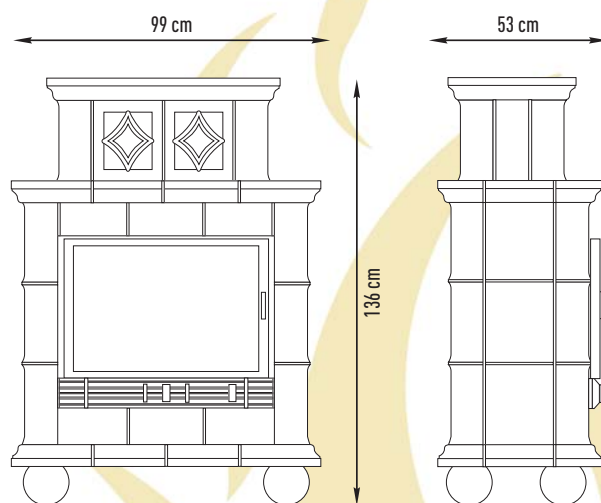

• Dimensions hors tout.

Les poêles en faïence sont des appareils de sécurité par excellence : contrairement aux poêles en fonte ou en acier, la température à la surface est très douce. Le danger de brûlure au contact des faïences est inexistant et les meubles situés à proximité ne risquent aucune dégradation.

FAIENCERIES COLMAN
Arts et Céramiques de l'Est

Route de Forbach - 57520 GROSBLIEDERSTROFF

• Tél. : +33 (0)3 87 09 13 67 • Fax : +33 (0)3 87 09 11 27

info@colman-faienceries.com

www.colman-faienceries.com

LUDVICA (avec rehausse)