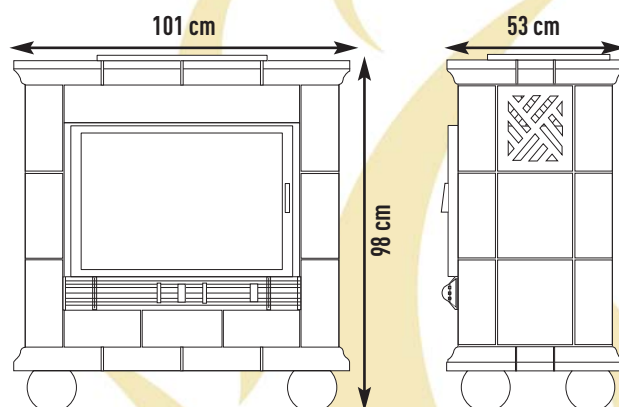

• Dimensions hors tout.