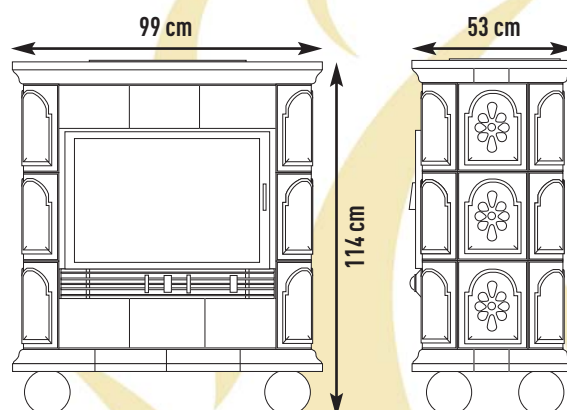

• Dimensions hors tout.