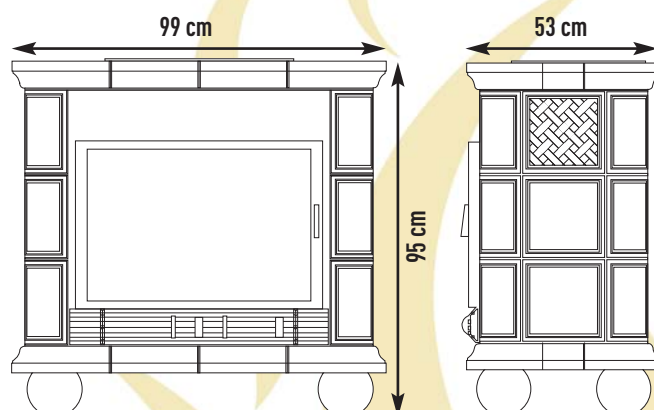

• Dimensions hors tout.