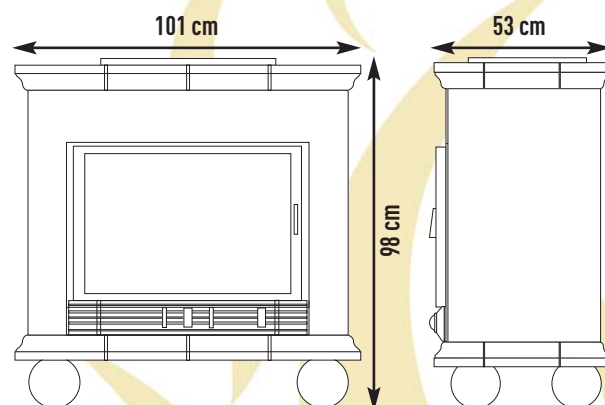

• Dimensions hors tout.