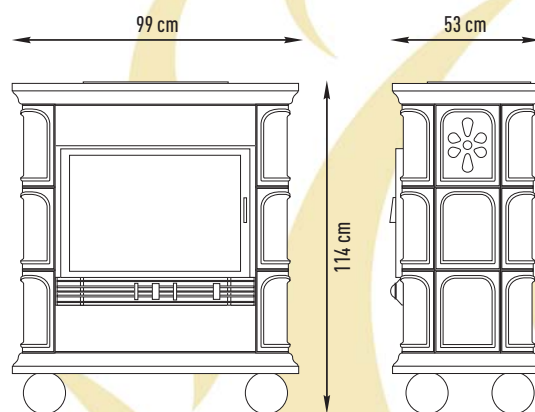

• Dimensions hors tout.